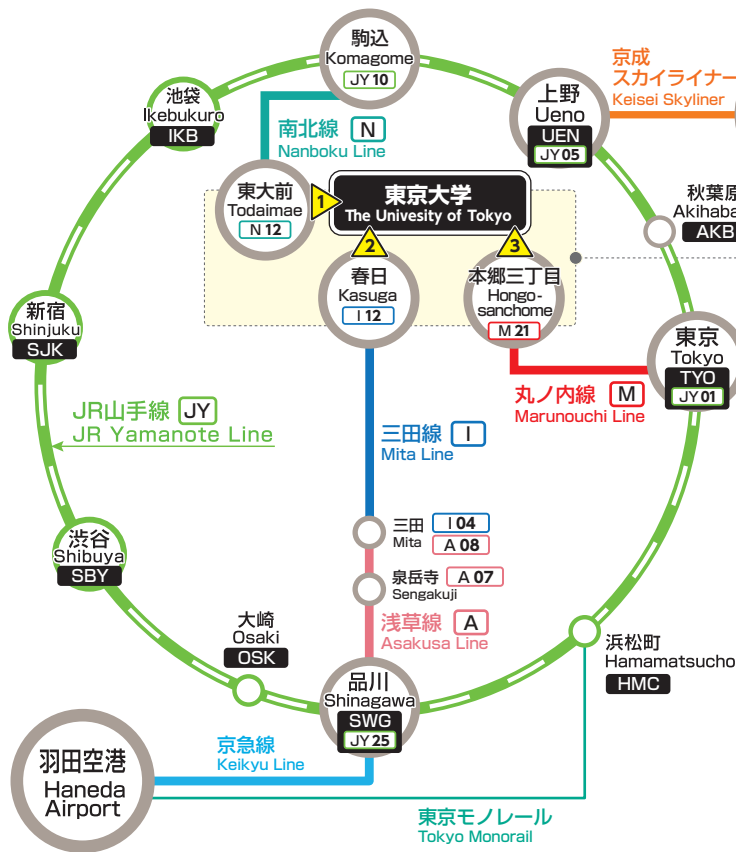

路線図 Route map

東京大学 アクセス・キャンパスマップ  
[http://www.u-tokyo.ac.jp/campusmap/index\\_j.html](http://www.u-tokyo.ac.jp/campusmap/index_j.html)  
 Access and Campus Maps, The U-Tokyo  
<http://www.u-tokyo.ac.jp/en/about/access.html>

京成上野タクシー乗り場  
 Taxi stand at keisei Ueno station

京成スカイライナーで来た場合  
 From Keisei Skyliner

JR東京駅タクシー乗り場  
 Taxi stand at JR Tokyo station

バス路線 Bus route

# 本郷キャンスマップ Hongo Campus map

東京大学 本郷地区キャンパスガイドマップ (3.8MB)  
<http://www.u-tokyo.ac.jp/content/400002228.pdf>

Hongo Campus Map, The U-Tokyo (840KB)  
<http://www.u-tokyo.ac.jp/content/400020145.pdf>

- E8** 工学部8号館 Faculty of Engineering Bldg.8
- 1** 向ヶ丘ファカルティハウス Mukougaoka Faculty House
- 2** 山上会館龍岡門別館 Sanjo Conference Hall Tatsukamon Annex
- 3** フォーレスト本郷 Hotel Forest Hongo