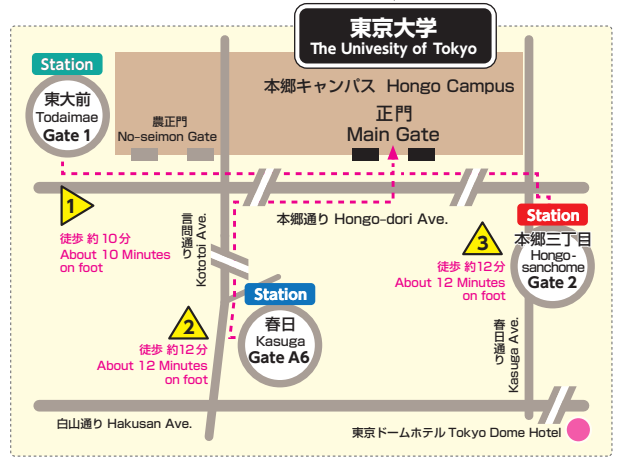

路線図 Route map

東京大学 アクセス・キャンパスマップ  
[http://www.u-tokyo.ac.jp/campusmap/index\\_j.html](http://www.u-tokyo.ac.jp/campusmap/index_j.html)  
 Access and Campus Maps, The U-Tokyo  
<http://www.u-tokyo.ac.jp/en/about/access.html>

京成上野タクシー乗り場  
 Taxi stand at keisei Ueno station

京成スカイライナーで来た場合  
 From Keisei Skyliner

JR東京駅タクシー乗り場  
 Taxi stand at JR Tokyo station

バス路線 Bus route

# 本郷キャンスマップ Hongo Campus map

東京大学 本郷地区キャンパスガイドマップ (3.8MB)  
<http://www.u-tokyo.ac.jp/content/400002228.pdf>

Hongo Campus Map, The U-Tokyo (840KB)  
<http://www.u-tokyo.ac.jp/content/400020145.pdf>

- E8** 工学部8号館 Faculty of Engineering Bldg.8
- 1** 向ヶ丘ファカルティハウス Mukougaoka Faculty House
- 2** 山上会館龍岡門別館 Sanjo Conference Hall Tatsukamon Annex
- 3** フォーレスト本郷 Hotel Forest Hongo