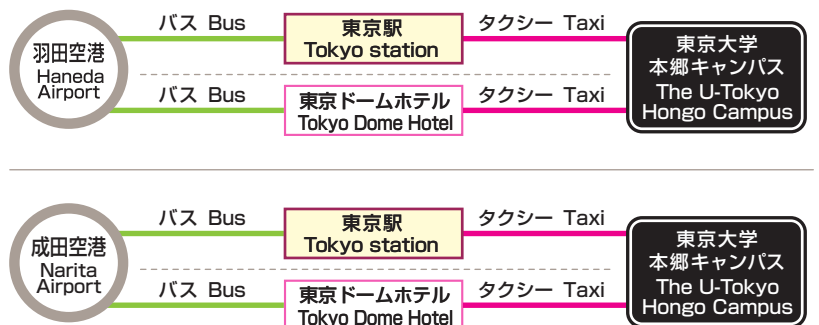

京成上野タクシー乗り場  
 Taxi stand at keisei Ueno station

京成スカイライナーで来た場合  
 From Keisei Skyliner

JR東京駅タクシー乗り場  
 Taxi stand at JR Tokyo station

バス路線 Bus route

# 本郷キャンスマップ Hongo Campus map

東京大学 本郷地区キャンパスガイドマップ (3.8MB)  
<http://www.u-tokyo.ac.jp/content/400002228.pdf>

Hongo Campus Map, The U-Tokyo (840KB)  
<http://www.u-tokyo.ac.jp/content/400020145.pdf>

- E8** 工学部8号館 Faculty of Engineering Bldg.8
- 1** 向ヶ丘ファカルティハウス Mukougaoka Faculty House
- 2** 山上会館龍岡門別館 Sanjo Conference Hall Tatsukamon Annex
- 3** フォーレスト本郷 Hotel Forest Hongo