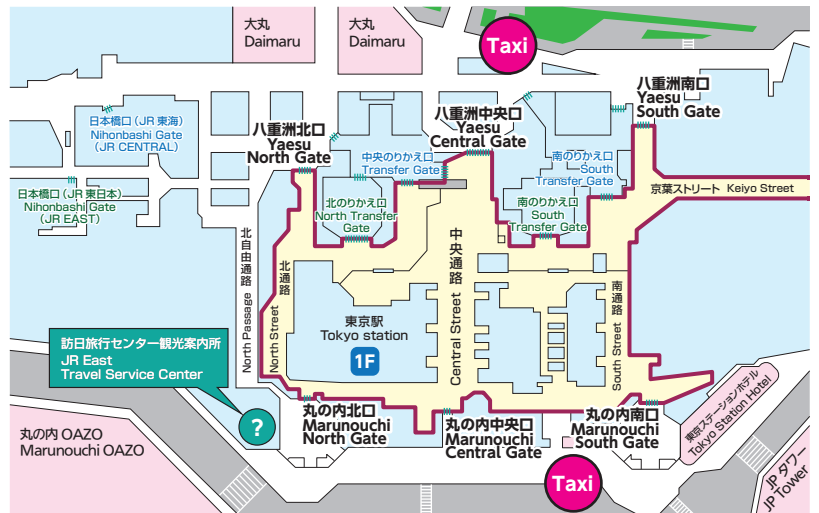

路線図 Route map

東京大学 アクセス・キャンパスマップ  
[http://www.u-tokyo.ac.jp/campusmap/index\\_j.html](http://www.u-tokyo.ac.jp/campusmap/index_j.html)  
 Access and Campus Maps, The U-Tokyo  
<http://www.u-tokyo.ac.jp/en/about/access.html>

京成上野タクシー乗り場  
 Taxi stand at keisei Ueno station

京成スカイライナーで来た場合  
 From Keisei Skyliner

JR東京駅タクシー乗り場  
 Taxi stand at JR Tokyo station

バス路線 Bus route

# 本郷キャンスマップ Hongo Campus map

東京大学 本郷地区キャンパスガイドマップ (3.8MB)  
<http://www.u-tokyo.ac.jp/content/400002228.pdf>

Hongo Campus Map, The U-Tokyo (840KB)  
<http://www.u-tokyo.ac.jp/content/400020145.pdf>

- E8** 工学部8号館 Faculty of Engineering Bldg.8
- 1** 向ヶ丘ファカルティハウス Mukougaoka Faculty House
- 2** 山上会館龍岡門別館 Sanjo Conference Hall Tatsukamon Annex
- 3** フォーレスト本郷 Hotel Forest Hongo