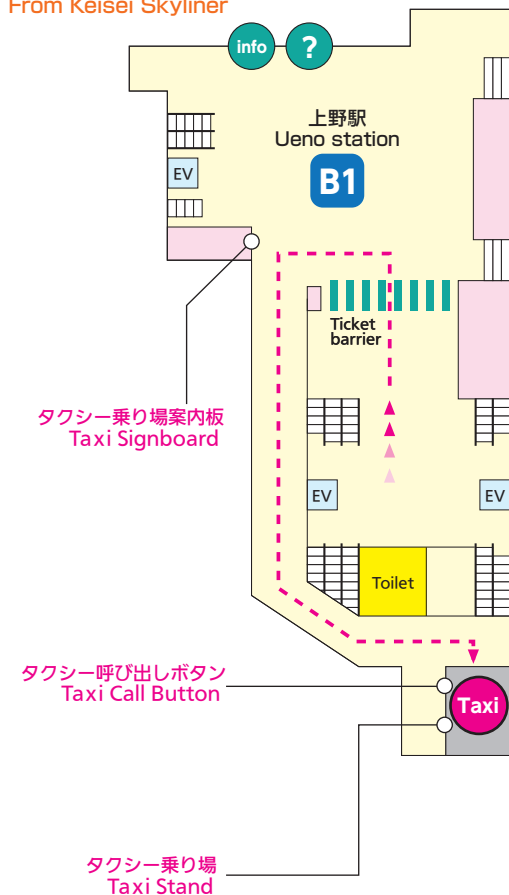

路線図 Route map

東京大学 アクセス・キャンパスマップ  
[http://www.u-tokyo.ac.jp/campusmap/index\\_j.html](http://www.u-tokyo.ac.jp/campusmap/index_j.html)  
 Access and Campus Maps, The U-Tokyo  
<http://www.u-tokyo.ac.jp/en/about/access.html>

京成上野タクシー乗り場  
 Taxi stand at keisei Ueno station

京成スカイライナーで来た場合  
 From Keisei Skyliner

JR東京駅タクシー乗り場  
 Taxi stand at JR Tokyo station

バス路線 Bus route

# 本郷キャンスマップ Hongo Campus map

東京大学 本郷地区キャンパスガイドマップ (3.8MB)  
<http://www.u-tokyo.ac.jp/content/400002228.pdf>

Hongo Campus Map, The U-Tokyo (840KB)  
<http://www.u-tokyo.ac.jp/content/400020145.pdf>

- E8** 工学部8号館 Faculty of Engineering Bldg.8
- 1** 向ヶ丘ファカルティハウス Mukougaoka Faculty House
- 2** 山上会館龍岡門別館 Sanjo Conference Hall Tatsukamon Annex
- 3** フォーレスト本郷 Hotel Forest Hongo